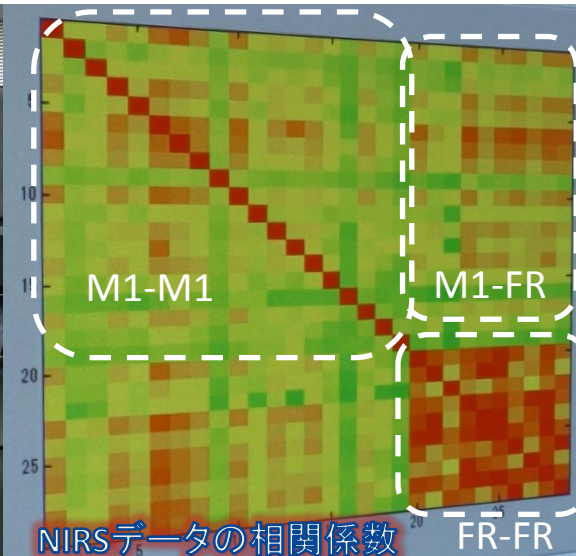

# ボードゲームにおける脳活動と身体運動計測(7月3日) 東3号館701号室

講師: 姜准教授, 森下助教, 關君, 大平さん

生体信号の統計解析, MATLAB

相関演算の統計的意味

NIRSの生データ

有意水準の意味

丹羽先生もMATLAB解析に参加